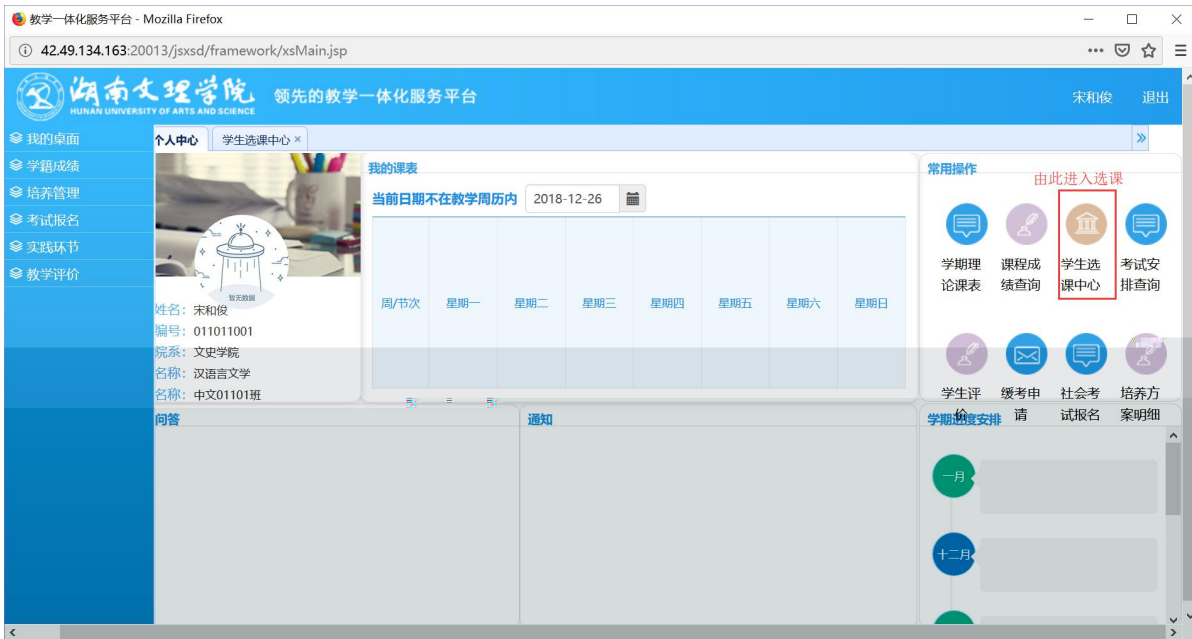

### 用户登录

请输入账号

请输入密码

忘记密码

登录

温馨提示: 推荐使用IE9以上浏览器以及360极速模式。

Copyright © 2017 湖南蓝盾科技发展有限公司 (R4.4)

选课学分情况